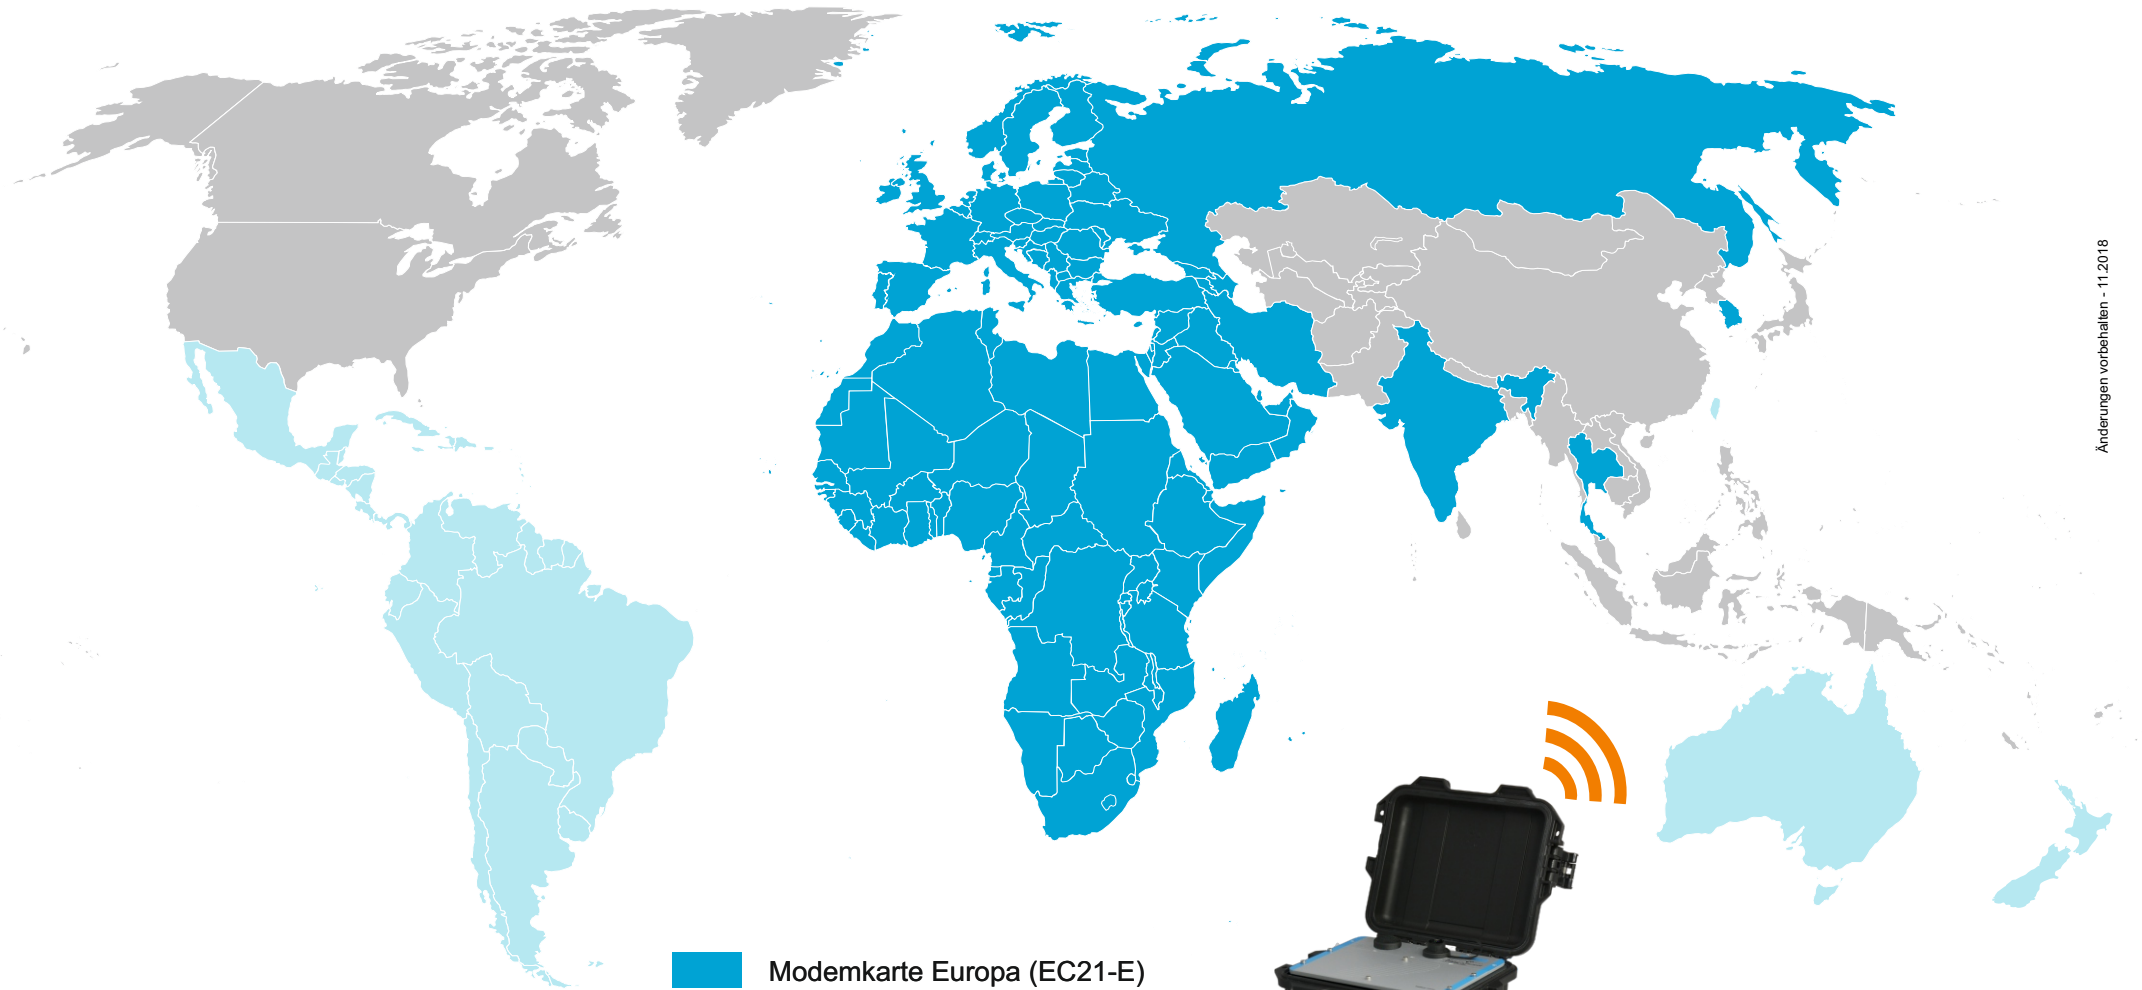

Modemabdeckung NivuFlow Mobile und NivuLog Mobile

-  Modemkarte Europa (EC21-E)
-  Modemkarte AMS, AU (EC21-AU)
-  auf Anfrage

Anderungen vorbehalten - 11.2018